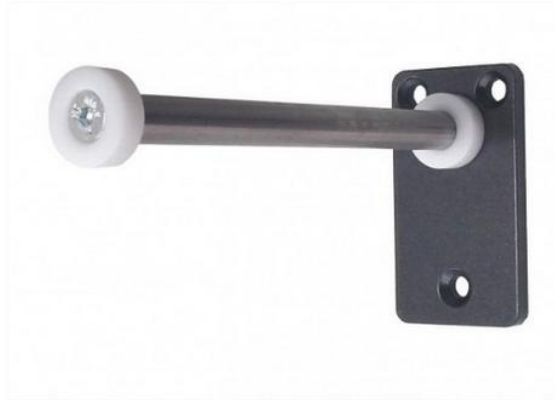

[Mafell é lanyag teker cs tartó konzol, BAT, munka- és gépasz talhoz](#)

Technikai adatok: