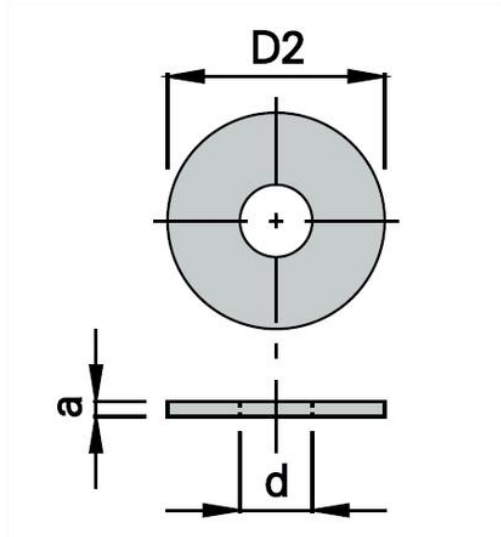

[OMAS alátét 13x1x6,5](#)

Technikai adatok:

Átmérő: 13 mm

Vastagság (K/T/P): 1 mm

Belső furat átmérő (B): 6.5 mm