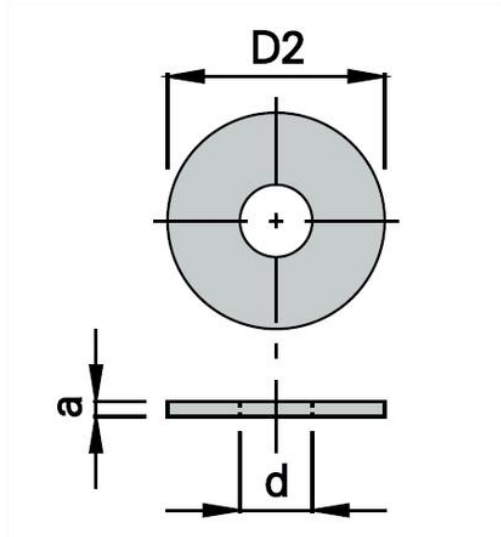

[OMAS alátét 13x0,5x6,5](#)

---

**Technikai adatok:**

Átmérő: 13 mm

Vastagság (K/T/P): 0.5 mm

Belső furat átmérő (B): 6.5 mm