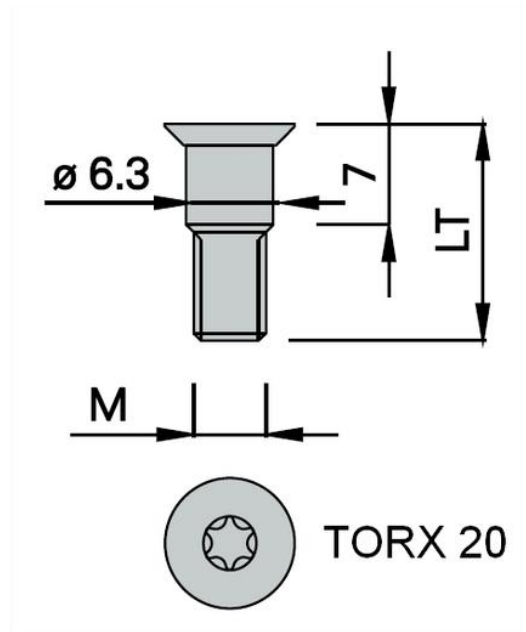

[OMAS süllyesztettfejű csavar M5x15](#)

Technikai adatok:

Méret: M5x15