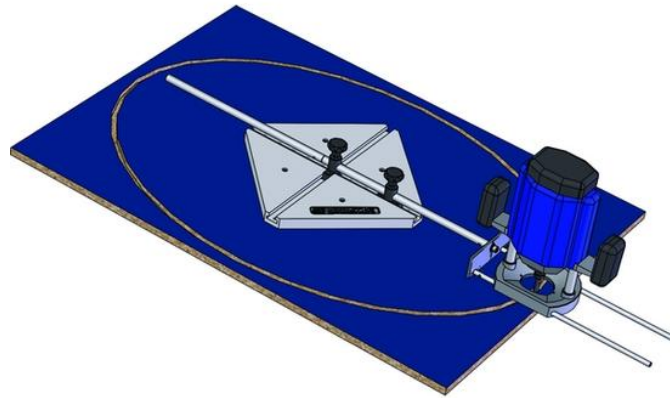

## P+ Elipszismaró sablon

---

### **Technikai adatok:**

A felhasználási terület végtelen. Akár bútorgyártás, akár nyílászáró gyártás területén ezzel a sablonnal tökéletes íves alkatrészeket készíthet.